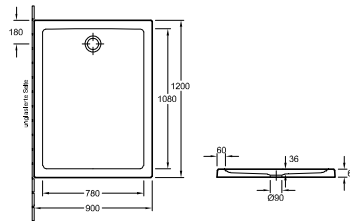

Shower trays

START

SHOWER TRAY O.NOVO PLUS

Model number		A	B	C	D
6210 G4	1200 x 900 x 60 mm	1200	900	1080	780
6210 K3	1200 x 800 x 60 mm	1200	800	1100	700
6210 G3	1000 x 800 x 60 mm	1000	800	900	700
6210 D2	900 x 750 x 60 mm	900	750	800	650
6210 D1	900 x 700 x 60 mm	900	700	800	600

rectangle, suitable for surface-mounted or flush-fit installation

START