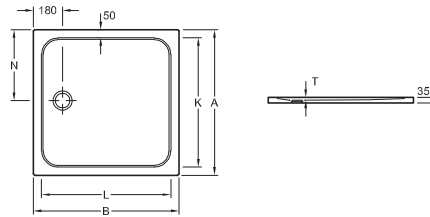

SHOWER TRAY LIFETIME PLUS

Model number		A	B	K	L	N	T
6223 J5	1000 x 1000 x 35 mm	1000	1000	900	900	500	18
6223 D4	900 x 900 x 35 mm	900	900	700	700	450	18
6223 B3	800 x 800 x 35 mm	800	800	700	700	400	18

square, extra-flat design for surface-mounting or flush-fit installation