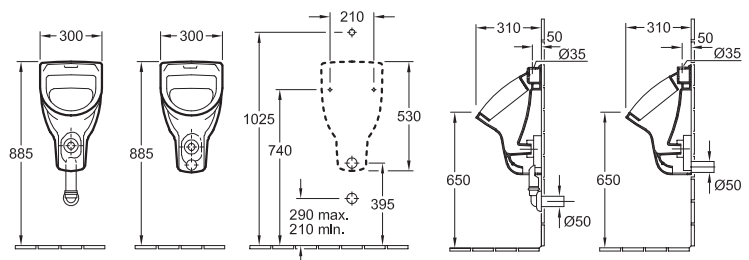

## SIPHONIC URINAL O.NOVO

**Model number**

<b>7526 00</b>	300 x 530 x 310 mm
----------------	--------------------