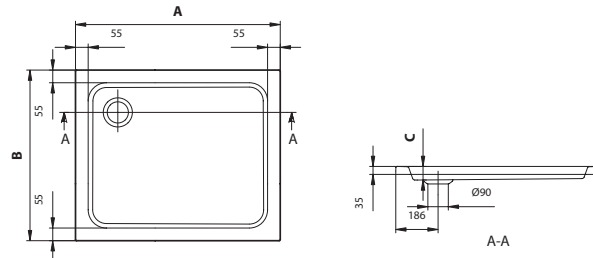

SHOWER TRAY O.NOVO

Model number

		A	B	C
UDA1296DEN2V	1200 x 900 mm	1200	900	60
UDA1806DEN2V	1000 x 800 mm	1000	800	60
UDA9806DEN2V	900 x 800 mm	900	800	60

rectangular