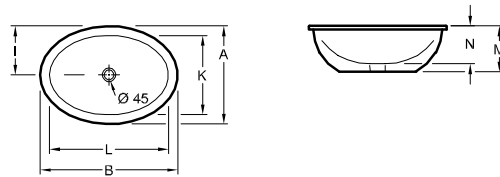

UNDERCOUNTER WASHBASIN LOOP & FRIENDS

Model number		A	B	I	K	L	M	N
6161 00	385 x 255 mm	320	450	160	255	385	160	120
6161 10	430 x 285 mm	355	500	178	285	430	180	140
6161 20	485 x 325 mm	405	570	203	325	485	200	160
6161 30	560 x 375 mm	470	660	235	375	560	215	180

without tap hole area, with overflow, outside surface glazed