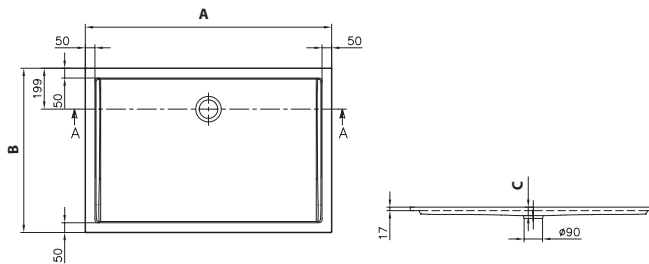

SHOWER TRAY FUTURION FLAT

Model number		A	B	C
UDQ1280FFL2V	1200 x 800 mm	1200	800	17
UDQ1290FFL2V	1200 x 900 mm	1200	900	17
UDQ1490FFL2V	1400 x 900 mm	1400	900	17
UDQ1510FFL2V	1500 x 1000 mm	1500	1000	17
UDQ1690FFL2V	1600 x 900 mm	1600	900	17
rectangular