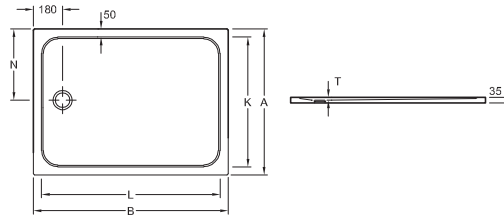

Shower trays

DESIGN

SHOWER TRAY LIFETIME PLUS

Model number		A	B	K	L	N	T
6223 S4	1400 x 900 x 35 mm	900	1400	800	1300	450	18
6223 S3	1400 x 800 x 35 mm	800	1400	700	1300	400	18
6223 N4	1200 x 900 x 35 mm	900	1200	800	1100	450	18
6223 N3	1200 x 800 x 35 mm	800	1200	700	1100	400	18
6223 J3	1000 x 800 x 35 mm	800	1000	700	900	400	18

rectangle, extra-flat design for surface-mounting or flush-fit installation

DESIGN