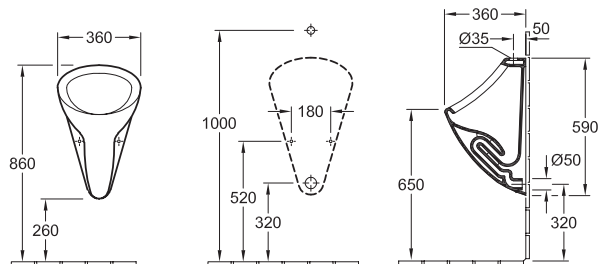

SIPHONIC URINAL O.NOVO

Model number

7502 00	360 x 590 x 360 mm
7503 00	360 x 610 x 360 mm
7504 00	360 x 590 x 360 mm