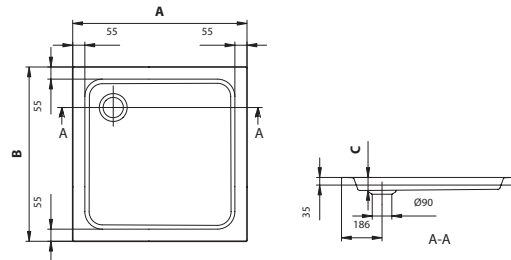

## SHOWER TRAY O.NOVO

**Model number**

		<b>A</b>	<b>B</b>	<b>C</b>
<b>UDA0806DEN1V</b>	800 x 800 mm	800	800	60
<b>UDA0906DEN1V</b>	900 x 900 mm	900	900	60
<b>UDA1006DEN1V</b>	1000 x 1000 mm	1000	1000	60