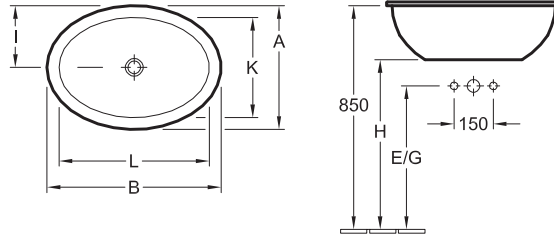

Washbasins

DESIGN

BUILT-IN WASHBASIN LOOP & FRIENDS

Model number		A	B	E	G	H	I	K	L
6155 00	450 x 320 mm	320	450	580	580	700	160	255	385
6155 10	505 x 360 mm	360	505	560	560	680	180	285	439
6155 20	570 x 410 mm	410	570	530	530	650	205	325	485
6155 30	660 x 470 mm	470	660	515	515	635	235	380	570

without tap hole area, with overflow, outside surface glazed

DESIGN