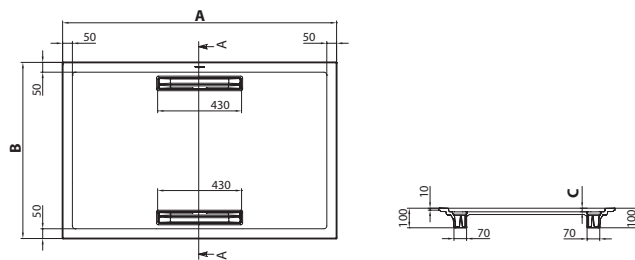

SHOWER TRAY SQUARO

Model number		A	B	C
UDQ1490SQR2V	1400 x 900 mm	1400	900	18
UDQ1690SQR2V	1600 x 900 mm	1600	900	18
UDQ1780SQR2V	1700 x 800 mm	1700	800	18
UDQ1890SQR2V	1800 x 900 mm	1800	900	18

rectangular, SuperFlat