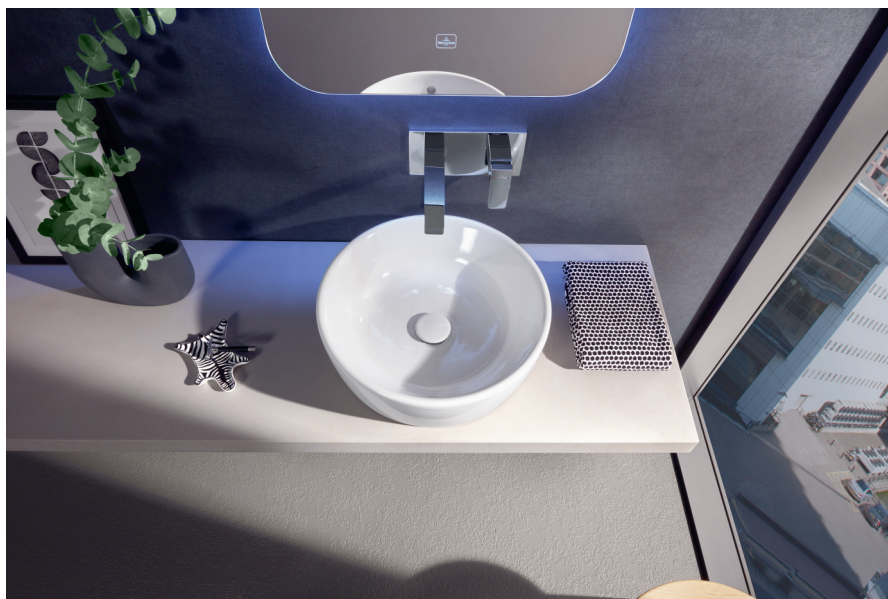

KOMBIPACK

5685 HR 01

Tartalma:

5685 R0 XX falra szerelhető, négyzet, mélyöblítésű,

hátsó kifolyású, DirectFlush WC,

9M58 S1 01 WC-ülőke QuickRelease és

SoftClosing zsanérral,

530 x 370 x 316 mm

Fehér Alpin

121 381 Ft