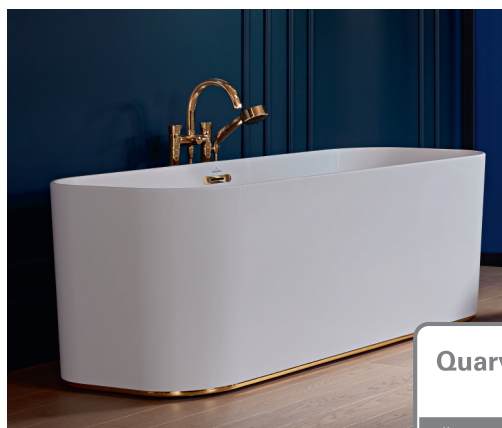

Quaryl®
Villeroy & Boch

- Elsősorban természetes kvarcból áll
- Egyedülállóan precíz formájú exkluzív termékekhez
- Hangelnyelő, ütés- és karcálló
- Különösen higiénikus és kellemesen meleg tapintású
- Könnyen kezelhető felületek a tartós ragyogó fényért
- Fényes és matt színek széles választéka